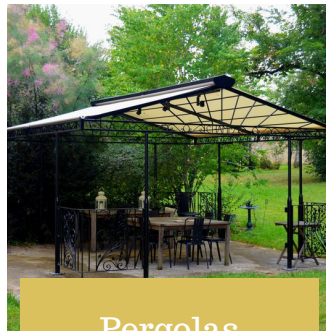

RIFFAULT

STORE BANNE

REVENDEUR
OFFICIEL

BRUSTOR

Voiles
D'ombrages

Pergolas

Pergolas
Bioclimatiques

Stores intérieurs
Volets roulants

Des protections solaires qui s'adaptent à vos besoins

Comment me protéger
au mieux du soleil ?
Comment réparer ma
toile de store ?

La maison **RIFFAULT** vous accompagne avec tout son savoir faire pour réaliser un projet sur mesure qui vous ressemble. Pour une terrasse ou un balcon, pour particulier comme professionnel.
Faites confiance à un acteur local pour vous livrer un projet clés en main.

Siege Automobile

Capote de voiture

Selle de moto

Fauteuil de professionnels

LA BÂCHE

Bâche de protection, structures bâchées, tentes, fermetures de pergolas, auvents de camions, bâches à bulles chauffante, bâches d'hivernage... nous réalisons tout type de bâches sur-mesures.