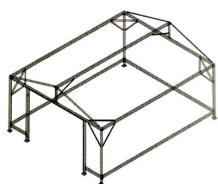

Votre futur garage

Ensemble, nous définissons vos besoins pour connaître les dimensions, le type d'isolation ainsi que le type de serrurerie.

La conception des garages est réalisée par notre bureau d'étude qui conçoit les plans avant la fabrication.

Nous pouvons fabriquer deux types de garages : garage «isolé» ou «non isolé» en fonction de votre usage.

Nous vous proposons un large choix de couleurs afin d'harmoniser votre garage avec son environnement.

Les garages sont fabriqués dans nos ateliers. Nous vous assurons une garantie décennale.

Caractéristiques produits

Ossature métallique

Ossature de garage montée