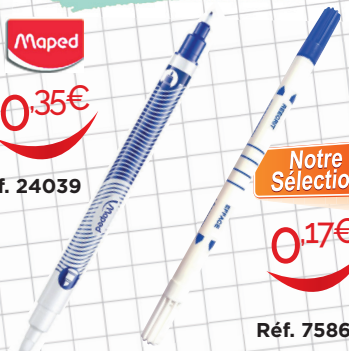

Réf. 76270-1

ETUI DE 12 CRAYONS DE COULEUR

1,30€

Réf. 24139

Réf. 41790

0,65€

POCHETTE DE 12 FEUTRES POINTE FINE

éco

0,80€

Réf. 42522

STYLO ROLLER SMILE

0,95€

Réf. 22349

0,60€

ETUI DE 30 CARTOUCHES
D'ENCRE BLEU Réf. 22293

EFFACEURS RÉÉCRIVEUR

Maped
0,35€

Réf. 24039

Notre Sélection !

0,17€

Réf. 75863

SET DE TRAÇAGE STUDY INCASSABLE 4 PIÈCES

(1 équerre 60° + 1 équerre 45°
+ 1 triple décimètre + 1 rapporteur)

0,99€