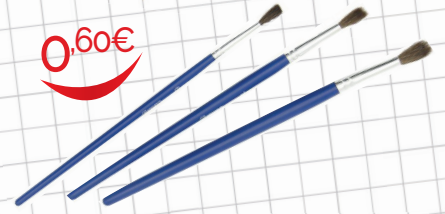

Un grand choix dans le magasin : Agendas, trousse, sacs fantaisies...
à des prix toujours aussi bas !

**ADHÉSIF SCOTCH MAGIC
LOT 2 + 1 GRATUIT**

ROLLER DE CORRECTION À SEC

BLOUSE BLANCHE 100% COTON
(tailles : Junior, XS, S, M, L, XL)

**KIT ARDOISE SEYES
+ 1 FEUTRE + 1 MINI-BROSSE**

**ARDOISE FFAÇABLE À SEC
19 X 26 CM**

**CHIFFONNETTE
POUR ARDOISE**

**LOT 4 MARQUEURS
POINTE FINE
EFFECTABLE À SEC**

BOÎTE DE 5 TUBES DE GOUACHE 10 ML

**PALETTE PLASTIQUE OVALE À 10 ALVÉOLES
25 X 15 CM**

**LOT DE 3 PINCEAUX
N°6-10-14**

**TROUSSE RONDE EN POLYESTER
AVEC ÉTIQUETTE PERSONNALISABLE
Ø 7,5 X 22 CM**

**TROUSSE PLATE
21 X 11 CM**

**FOURRE-TOUT XL 26 CM
«MAXI SIGN BACK TO SCHOOL»**

NOS MAGASINS

04000 DIGNE LES BAINS
Route de Marseille
ZI Saint Christophe
Tél 04 92 32 10 88