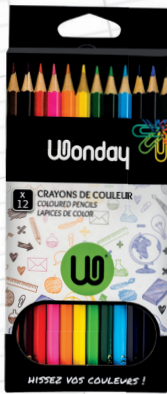

Compas
Stop system

Réf. 43489

Dessin - Peinture

1,40€

3,80€

Pochette de 12 feuilles de dessin 24x32 cm 180 g/m²

Réf. 41611

1,30€

Etui de 12 crayons de couleurs School Peps

Réf. 42905

Etui de 12 crayons de couleurs 18 cm

Réf. 41790

0,80€

0,95€

Etui de 12 feutres pointe fine

Réf. 42522