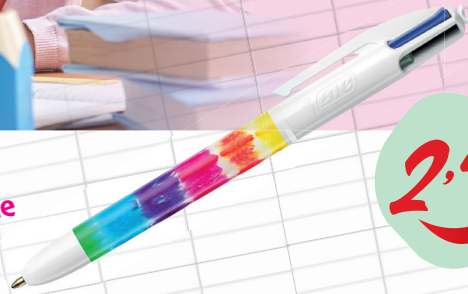

Botanical

Tye and die

2,40€

BIC
4 couleurs BIC Tye & die
ou Botanical
Pointe moyenne 1 mm.
Réf. 24757