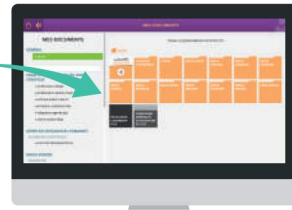

GESTION DE PROJETS

PLANS D' ACTIONS

Je peux discuter de mon projet en direct avec Michel.

Je crée une action «apporter l'imprimante 3D avant le XX/XX».

Et je peux suivre l'avancement des actions en temps réel !

DES PROJETS CONCRETS QUI FONT ÉVOLUER LES CHOSES, AVEC UNE GESTION OPTIMALE EN TEMPS RÉEL.

Michel aimerait recruter une collaboratrice originaire de Lyon. Se pose la question de l'emploi de son conjoint. Il gère tout depuis la « gestion de projet » via son ordinateur.

SUIVI D' ACTIONS

ATTACHEMENT DE DOCUMENTS

Je recherche sur HUB TECH CVL un poste pour le conjoint de ma future recrue.

Je joins son CV et sa lettre de motivation directement sur la plateforme.

TOUT EST COHÉRENT : IDÉES, ACTIONS, DOCUMENTS, PROJETS, ...